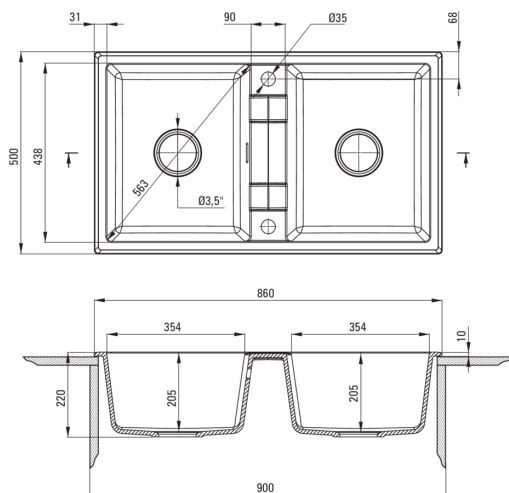

Codul produsului: ZQE\_G203

Culoarea: grafit metalic

**Chiuvetă**

Finisaj	grafit metalic
Tipul suprafeței	mat
Material	granit
Metoda de instalare	cu montare încastrată
Număr de cuve	2
Lățimea minimă a dulapului [mm]	900
Lățime [mm]	500
Lungimea [mm]	860
Înălțime [mm]	220
Adâncimea cuvei [mm]	205
Adâncimea celei de-a 2-a cuve [mm]	205
Lungimea conturului [mm]	840
Lățimea conturului [mm]	480
Dotat cu accesorii	Da
Număr de orificii	2
Număr de orificii făcute în avans	0

**Sifon**

Finisaj	oțel
Tipul dopului	automat
Sifon pentru economie de spațiu	Da
Sifon telescopic	Da
Posibilitate de racordare a unei mașini de spălat vase/ rufe	Da

**Caracteristici:**

- Proprietățile granitului Deante: rezistență la impact, temperatură ridicată, decolorare, șoc termic - conform standardului EN 13310
- Cea mai lungă garanție, de 18 ani
- Chiuveta este dotată cu accesorii de racordare la mașina de spălat vase
- Accesorii cu închidere automată a rigolei
- Proprietățile hidrofobe resping moleculele de apă.
- În cuva excepțional de spațioasă și adâncă intră până și tăvile scoase din cuptor
- Agent de curățare special, sigur pentru suprafețele curățate
- Sifon pentru economie de spațiu, care înlesnește sortarea reziduurilor
- Finisajul îmbogățit cu ioni de argint adaugă proprietăți antiseptice.